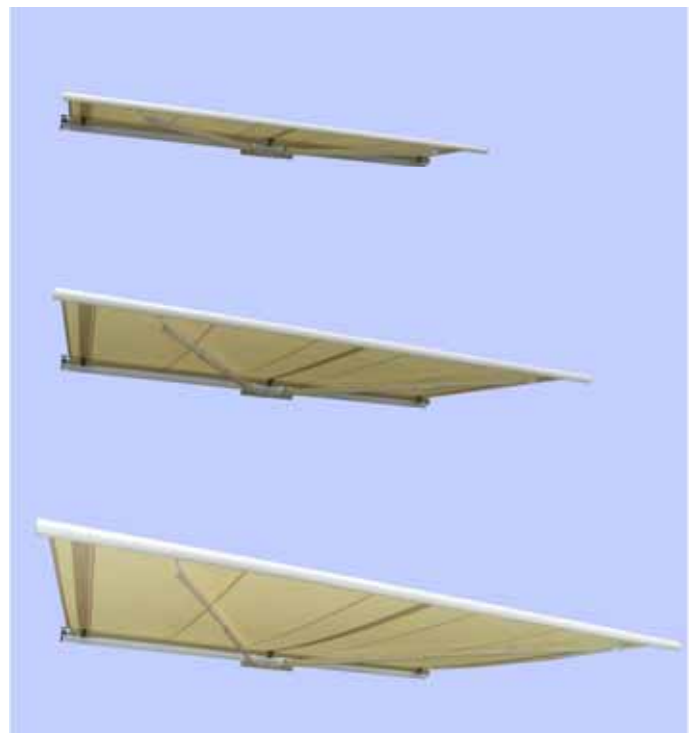

Schöne Schattenseiten.

STOBAG
Premium Swiss Quality

Jumbo model

伸縮アームのオーニング

ジャンボモデルは、広いテラスに利用して頂く為に、**最大5mまでの出巾、間口18m**に対応した
ストーバック独自の伸縮自在アームです。

ジャンボモデルの長所

- * 布をきれいにピンと張ることが出来ます。
- * 伸縮自在のストレートアームです。

- * 間口が広い場合でも、アームを6本(偶数本)使用することで**最大18m**迄対応出来ます。
- * リモコン操作可能です。
この日除けの標準仕様は電動(モーター)です。

* 間口 5m から 18m、 出幅 3.5m から 5m まで対応しています。

取扱店

輸入元 アラ 有限会社

販売元 有限会社 クボタ

〒162-0832 東京都新宿区岩戸町14

TEL 03-3269-1820

www.u-kubota.com